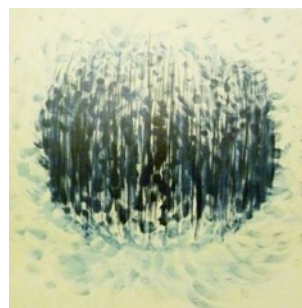

19

**MgA. Lenka Kahuda
Klokočková**

Ostrov II

litografie
40 x 36 cm

vyvolávací cena

1 200 Kč