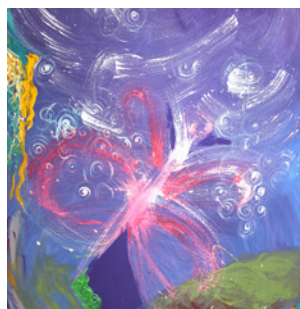

12

Dita Wanglerová a kol.

Křídla motýla

akryl na plátně
50 x 70 cm

vyvolávací cena
1 000 Kč