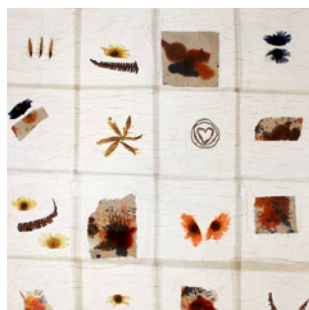

06

Ing. Irena Štyrandová

Záclona vzpomínek

ruční papír,
rostlinný materiál
70 x 150 cm

vyvolávací cena
1 000 Kč