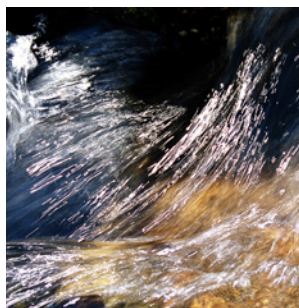

65

Jiří Pergl

Řeka maluje

fotopapír, rámováno
40 x 30 cm

vyvolávací cena

800 Kč