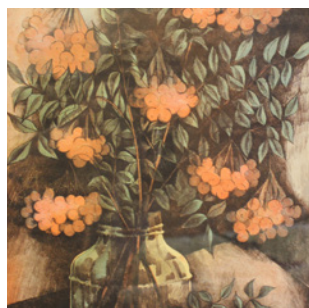

vyvolávací cena  
**1 000 Kč**

**13**

**doc. Mgr. Vladimír Šavel**

**Růže**

kombinovaná technika,  
rám  
30 x 45 cm

vyvolávací cena

**1 500 Kč**

**14**