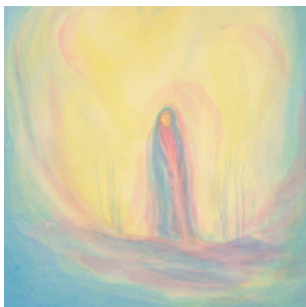

Anna Hana Tůmová

Portrét s květinami

akryl  
50 x70 cm

vyvolávací cena  
**800 Kč**

**51****Kristýna Brabcová****Marie**vrstvený akvarel  
40 x 50 cm

vyvolávací cena

**500 Kč****52****Eva Maligová****Ještěrka**kombinovaná technika,  
akryl  
43 x 35 cm